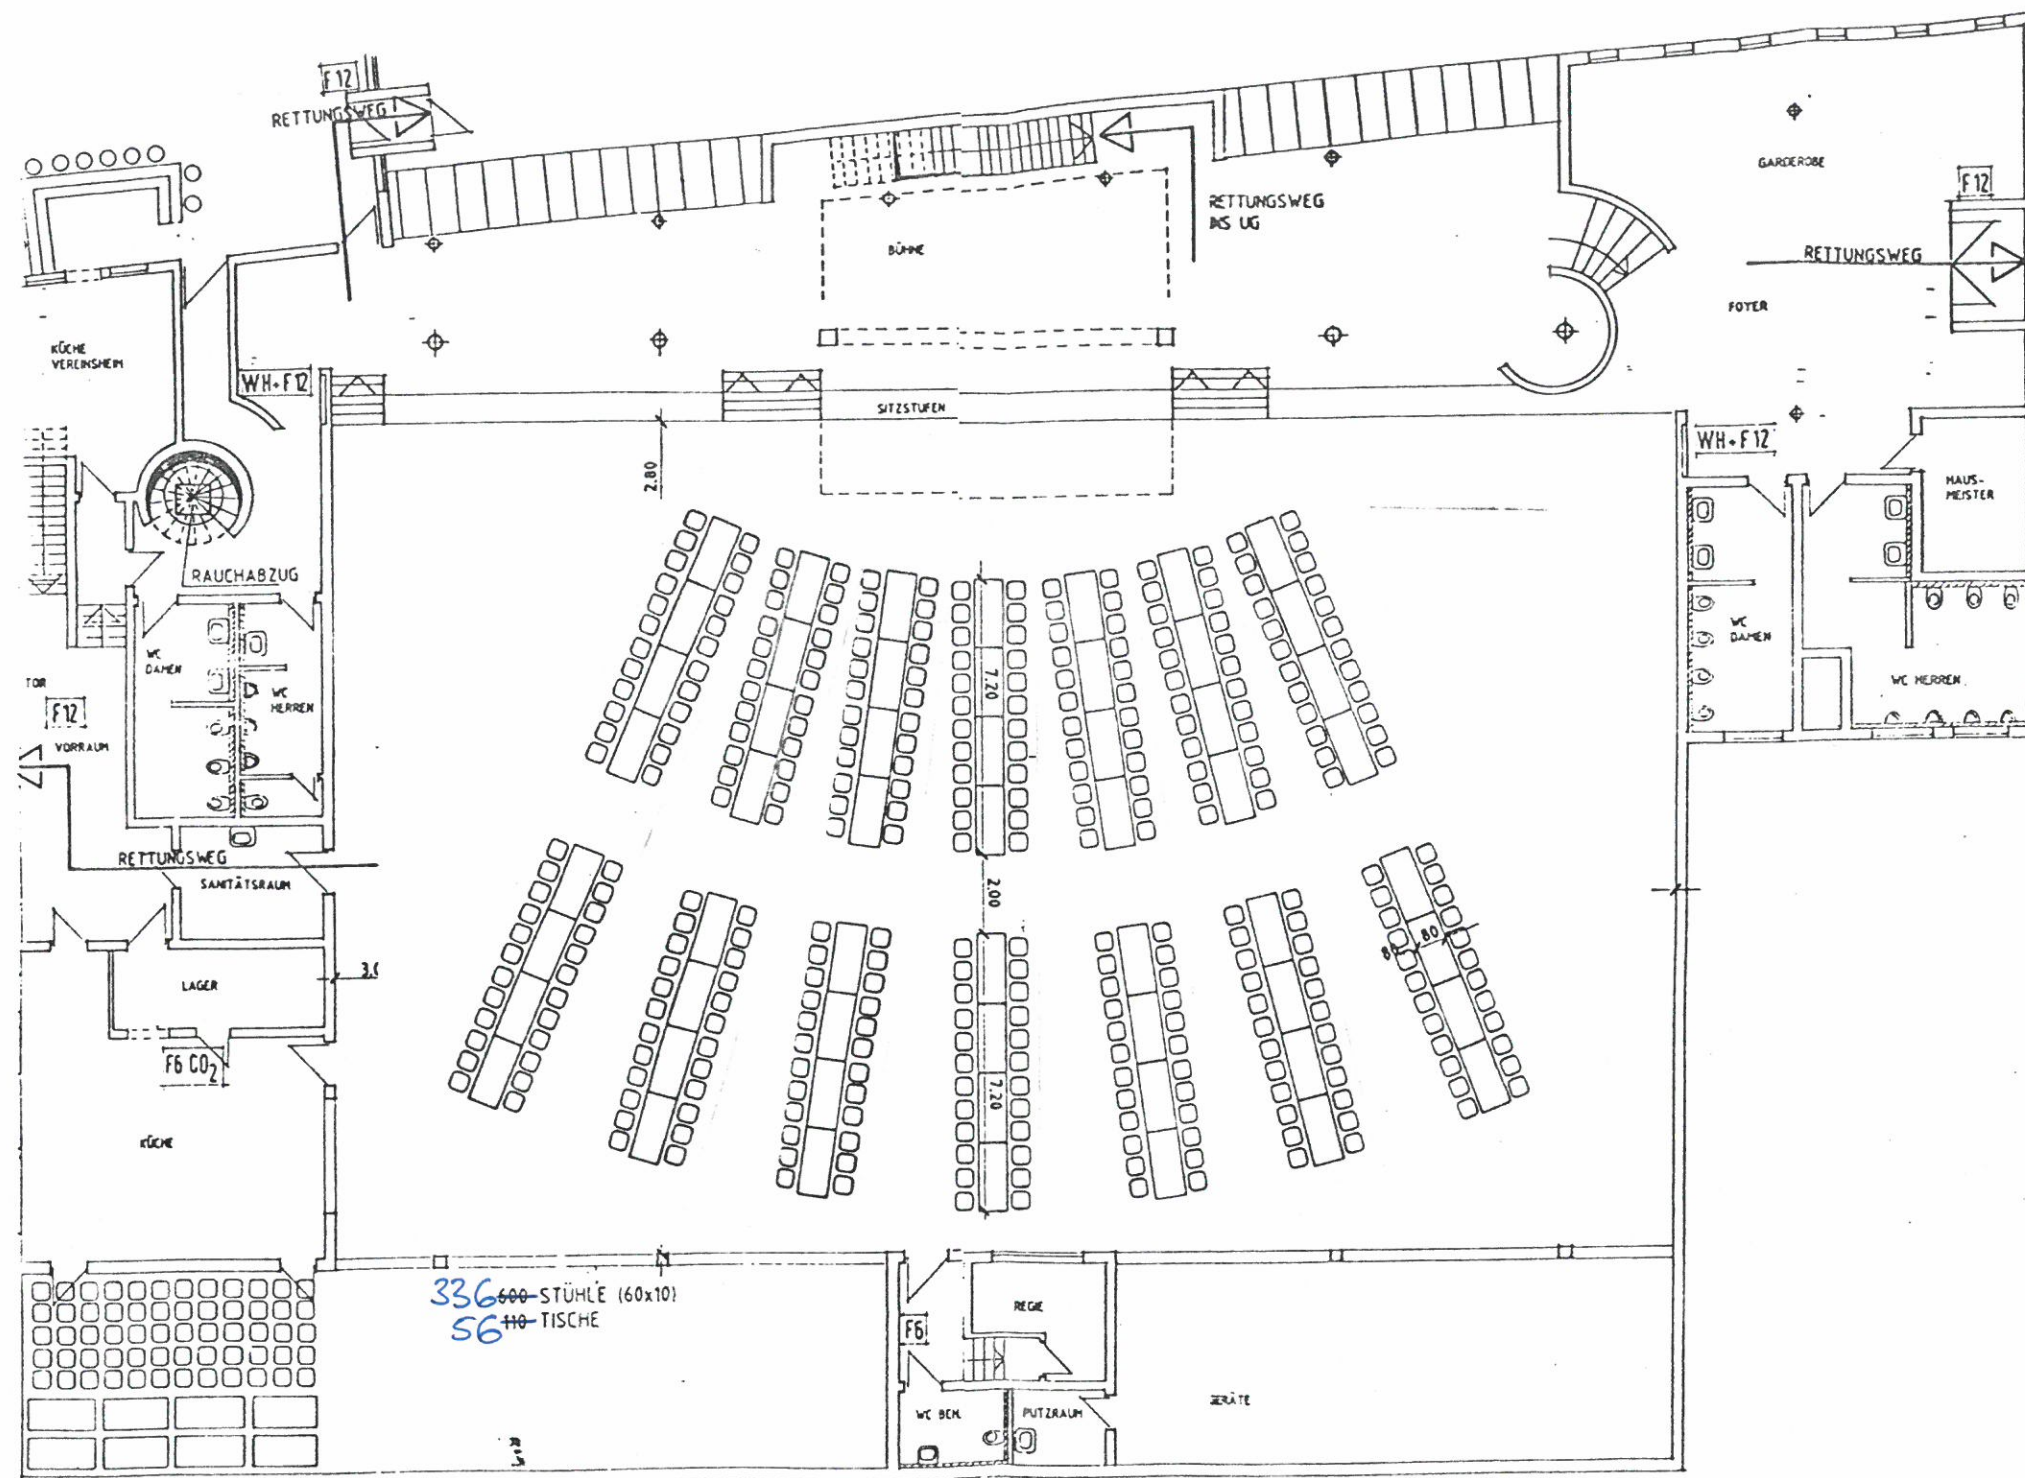

SICKENBÜHLHALLE
GRUBINGEN

BESTUHLUNGSPLAN 1

Stühle nicht maßstabgerecht
M = 1 / 200

SICKENBÜHLHALLE
GRUBINGEN

BESTUHLUNGSPLAN 1
sternförmig Tische u. Stühle
~~M = 1 / 200~~
Bestuhlungsplan nicht
maßstabsgetreu